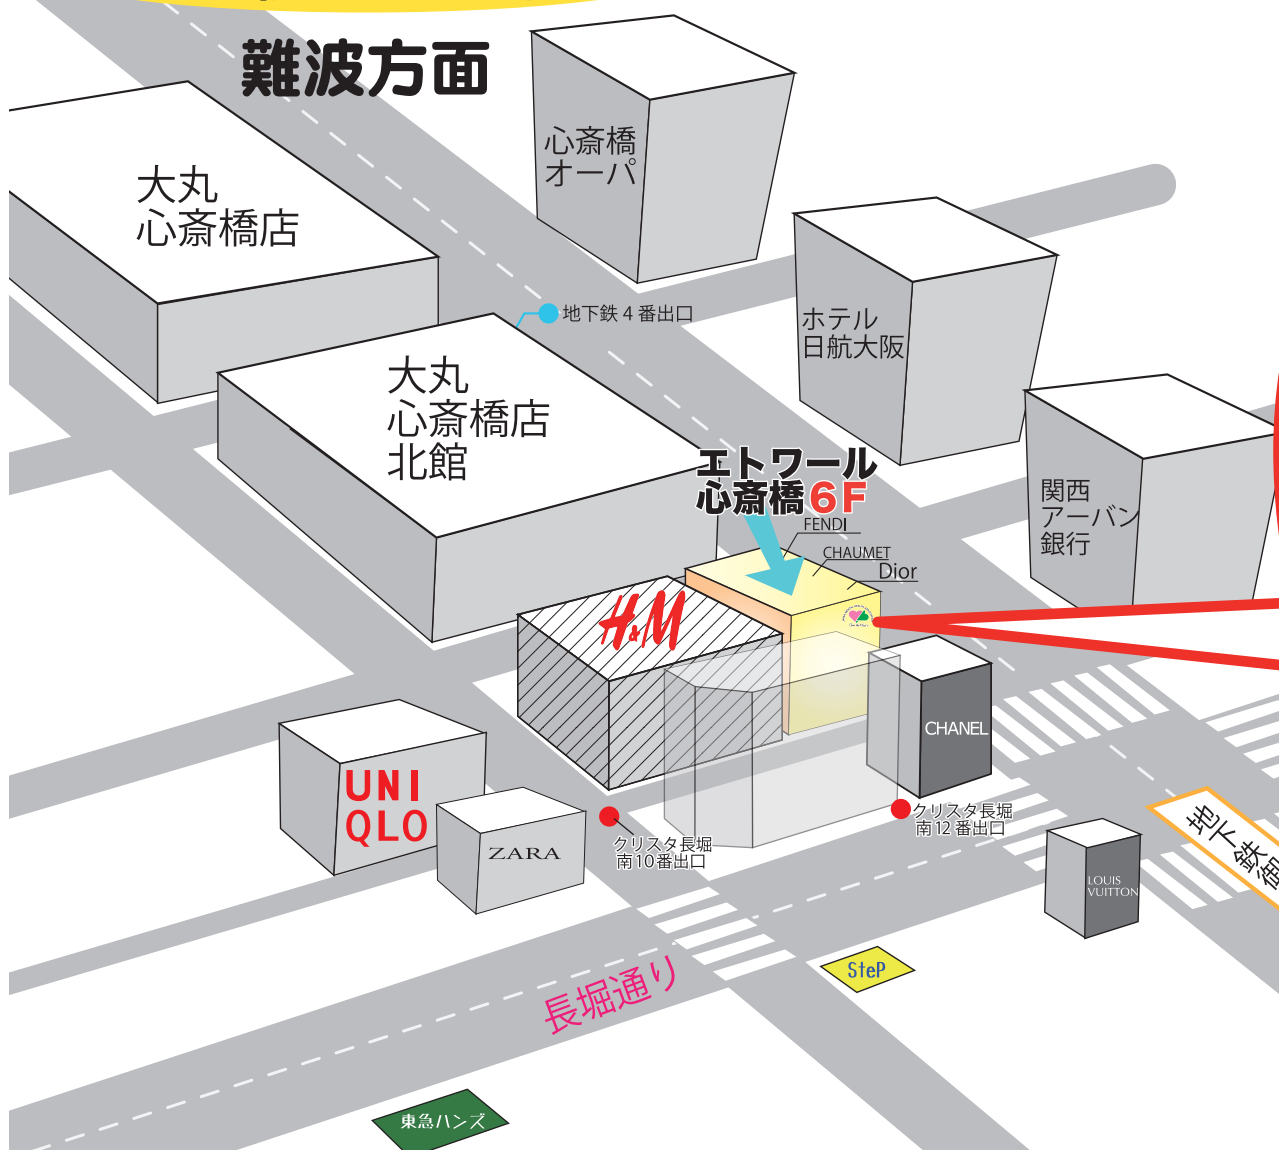

大阪校のご案内

ご参加される方はこの地図をご持参ください。

〒542-0085 大阪府大阪市中央区心斎橋筋1丁目
9番17号エトワール心斎橋6F

TEL ■ 06-6241-0912 ※講座がスタートする前後はお問い合わせの電話が多くなり電話が繋がりにくい場合がございます。

- 地下鉄御堂筋線心斎橋駅2番出口。
クリスタ長堀南12番出口より徒歩3分。
- 地下鉄4番出口より徒歩5分。